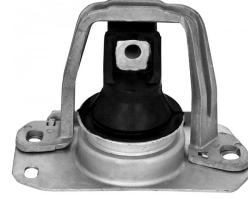

OEM NO

8200003827	4408746	91166683
------------	---------	----------

UYUMLU ARAÇLAR

TRAFIC II, VİVARO, PRIMASTAR

28196

Engine Mounting , Right

OEM NO

4418051	8200003825	4408760
---------	------------	---------