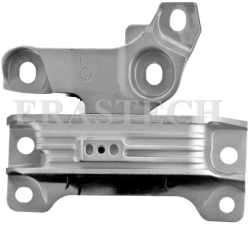

OEM NO

8200676857 4419372 93197454

UYUMLU ARAÇLAR

MASTER III, MOVANO B, NV400, MOVANO

28259

Engine Mounting